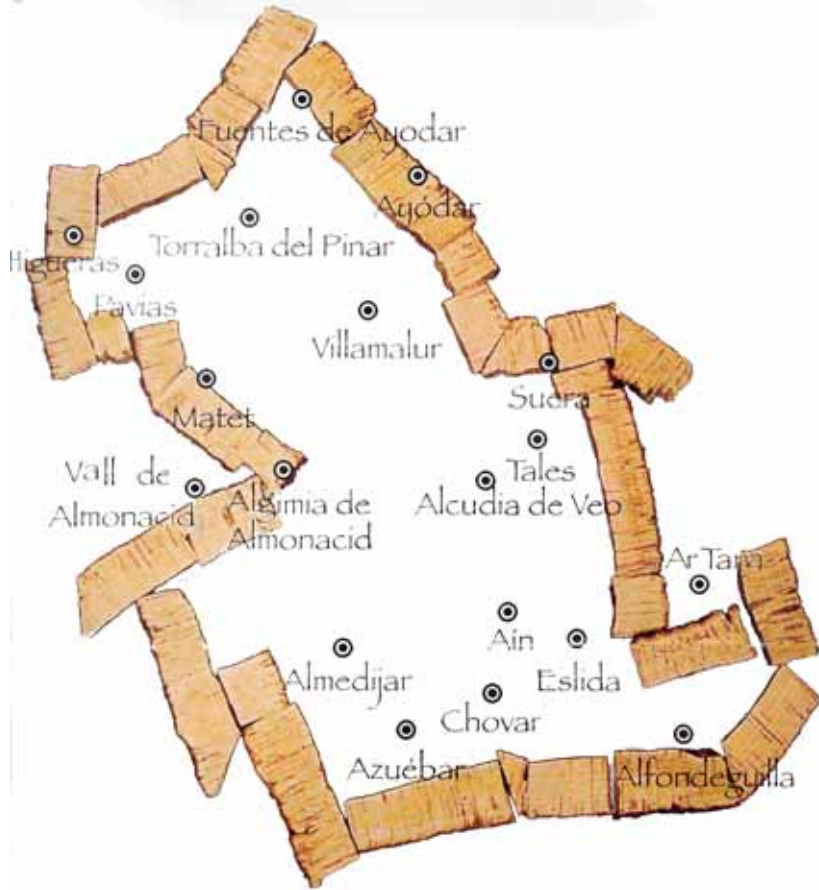

los pueblos del parque natural
de la Sierra de Espadán

IV ENCUENTRO DE LOS PUEBLOS DEL PARQUE NATURAL DE LA SIERRA DE ESPADÁN

ARTANA
22 JULIO 2006

8:30 Montaje de los puestos de exposición y venta

10:00 Inicio de las exposiciones y muestra de las actividades tradicionales.